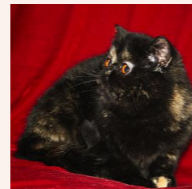

Kis'Herbas Chiara of Svajone

TORTIE · 7747-*****

GREAT-GRANDPARENTS

CH Dega-Bulu's Casper

BROWN MAC TABBY-WHITE

CH Shin-Flein Pandora

RW SGC Kis'Herbas Vinnetu of Svajone

BLUE SILVER TABBY

Kis'Herbas Issima of Svajone

BLUE PATCH TABBY/WHITE ELH

RW SGC Kis'Herbas Vinnetu of Svajone

BLUE SILVER TABBY

Kis'Herbas Issima of Svajone

BLUE PATCH TABBY/WHITE ELH

GC Chancery Sunset Tan of Kis'Herbas

7754-*****

CH Kis'Herbas Lavazza of Siriuken

SMOKE TORTOISESHELL · 7725-*****