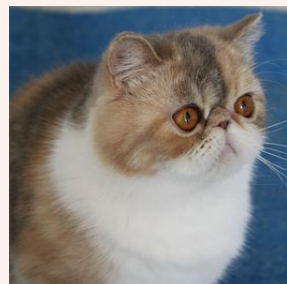

GREAT-GRANDPARENTS

FIFe IC Dega Bulu Drago

Kis'Herbas Shiba of Kuorii

CH Kuorii Garfield of San-Fe
RED MAC TABBY-WHITE · 7940-*****

Kis'Herbas Jewel
BLUE SMOKE · 7739-*****

CH Dega-Bulu's Casper
BROWN MAC TABBY-WHITE

CH Shin-Flein Pandora

RW SGC Kis'Herbas Vinnetu of Svajone
BLUE SILVER TABBY

Kis'Herbas Issima of Svajone
BLUE PATCH TABBY-WHITE ELH

Svajone's Millenium

BLUE SILVER PATCH CL TABBY/WHITE · 7387-*****