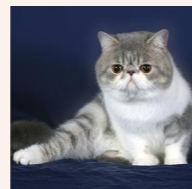

Ruslana's Blue Bandit of Svajone
BLUE MAC TABBY/WHITE · 7392-*****