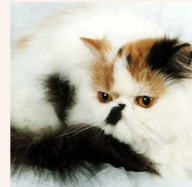

Tessa Panda of Catica