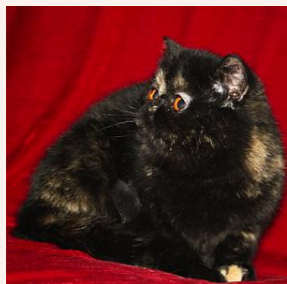

Kis'Herbas Chiara of Svajone

TORTIE · 7747-*****