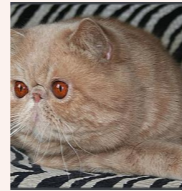

GC Chancery Sunset Tan of Kis'Herbas

7754-*****