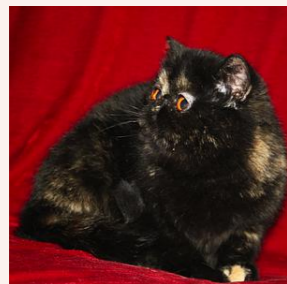

CFA CH Svajone's Happy Girl

SEX FEMALE · COLOR BLUE SILVER PATCH TABBY/WHITE · BIRTHDATE 26 MAY 2011

PARENTS

Svajone's Eden

BLUE SILVER TABBY-WHITE

GRANDPARENTS

RW SGC Kis'Herbas Vinnetu of Svajone

BLUE SILVER TABBY

Kis'Herbas Issima of Svajone

BLUE PATCH TABBY/WHITE ELH

GREAT-GRANDPARENTS

Ydem Little Boudha of Kis'Herbas

CREAM TABBY-WHITE · 7792-*****

Kis'Herbas Jewel

BLUE SMOKE · 7739-*****

EC Firley Filou Ewdar* PL

RED TABBY-WHITE · 7940-*****

FIF'e IC Herbas Daisy

BLUE TABBY LH · 7799-*****

Kis'Herbas Chiara of Svajone

TORTIE · 7747-*****

GC Chancery Sunset Tan of Kis'Herbas

7754-*****

Chancery Frangelico of Bellagio