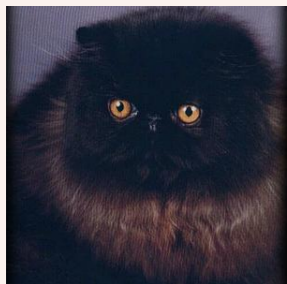

Pedigree of

Kuorii Morena of D'Eden Lover

CFA REG # 0109-***** · SEX FEMALE · COLOR BLACK PER

PARENTS

GC Scrimshaw Ruckus of Kuorii DM

BLACK · 0108-*****

GC Blueskyeyes Black Pearls of Argentovivo DM

BLACK · 0109-*****