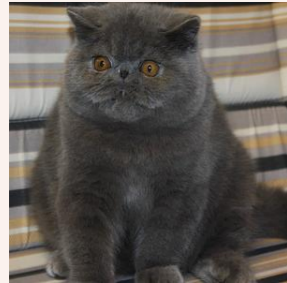

CFA CH GP RW Confiture'S Kortes of Svajone

SEX FEMALE · COLOR CREAM - WHITE · BIRTHDATE 26 JULY 2015

PARENTS

D'Eden Lover Chico of Confiture (Sweet Angel)

BLUE · 7706-*****

GRANDPARENTS

GC D'Eden Lover Dylan