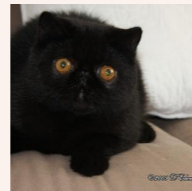

CFA CH GP RW Confiture'S Kortes of Svajone

SEX FEMALE · COLOR CREAM - WHITE · BIRTHDATE 26 JULY 2015

PARENTS

D'Eden Lover Chico of Confiture (Sweet Angel)

BLUE · 7706-*****

GRANDPARENTS

GC D'Eden Lover Dylan

BROWN MAC TABBY PER · 0144-*****

D'Eden Lover Desert Rose

BLACK · 7709-*****

GREAT-GRANDPARENTS

GC D'Eden Lover V'Night Owl of Kuorii

BROWN MAC TABBY PER · 0144-*****

Kuorii Morena of D'Eden Lover

BLACK PER · 0109-*****