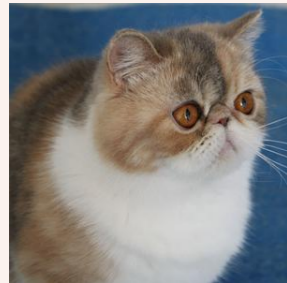

### Svajone's Millenium

BLUE SILVER PATCH CL TABBY/WHITE · 7387-\*\*\*\*\*