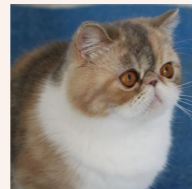

Svajone's Millenium

BLUE SILVER PATCH CL TABBY/WHITE · 7387-*****

GREAT-GRANDPARENTS

Ruslana's Blue Bandit of Svajone

BLUE MAC TABBY/WHITE · 7392-*****

Svajone's Dew Droplet

BLUE SILVER TABBY/WHITE · 7993-*****

CH Dark Diamond Angelic Vision

BROWN TABBY-WHITE · 7944-*****

Malinka Luiza

CAMEO MAC TABBY-WHITE · 7993-*****

Lelija Charleston of Molimoli

BROWN TABBY-WHITE · 7944-*****

CH Kis'Herbas Lavazza of Siriuken

SMOKE TORTOISESHELL · 7725-*****

Ruslana's Blue Bandit of Svajone

BLUE MAC TABBY/WHITE · 7392-*****

Svajone's Enigma

BLUE SILVER PATCH TABBY · 7837-*****