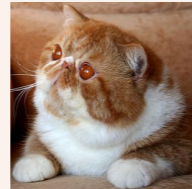

Chancery Frangelico of Bellagio

CREAM PER · 0114-*****

CH Cat-A-Poltz Harmony

TORTOISESHELL · 7747-*****

CH Kuorii Garfield of San-Fe

RED MAC TABBY-WHITE · 7940-*****

Kis'Herbas Jewel

BLUE SMOKE · 7739-*****