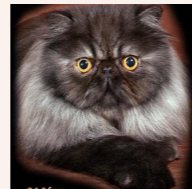

# CH Sweet Luck Tiger-Sun of Kis'Herbas

CFA REG # 7736-\*\*\*\*\* · SEX FEMALE · COLOR SILVER TABBY

PARENTS

**GC DW Sweet Luck Gossipglad**  
BLUE TABBY-WHITE · 7992-\*\*\*\*\*

**Sweet Luck Orchid Rare**  
CALICO SMOKE PER · 1061-\*\*\*\*\*

GRANDPARENTS

**Johnorah Chessman of Sweet Luck**  
BLACK-WHITE PER · 1108-\*\*\*\*\*

**Sweet Luck Fleur De Lys**  
BROWN TABBY-WHITE · 7945-\*\*\*\*\*

**GC Couronne Wild Card of Sweet Luck**  
BLACK SMOKE PER · 0134-\*\*\*\*\*